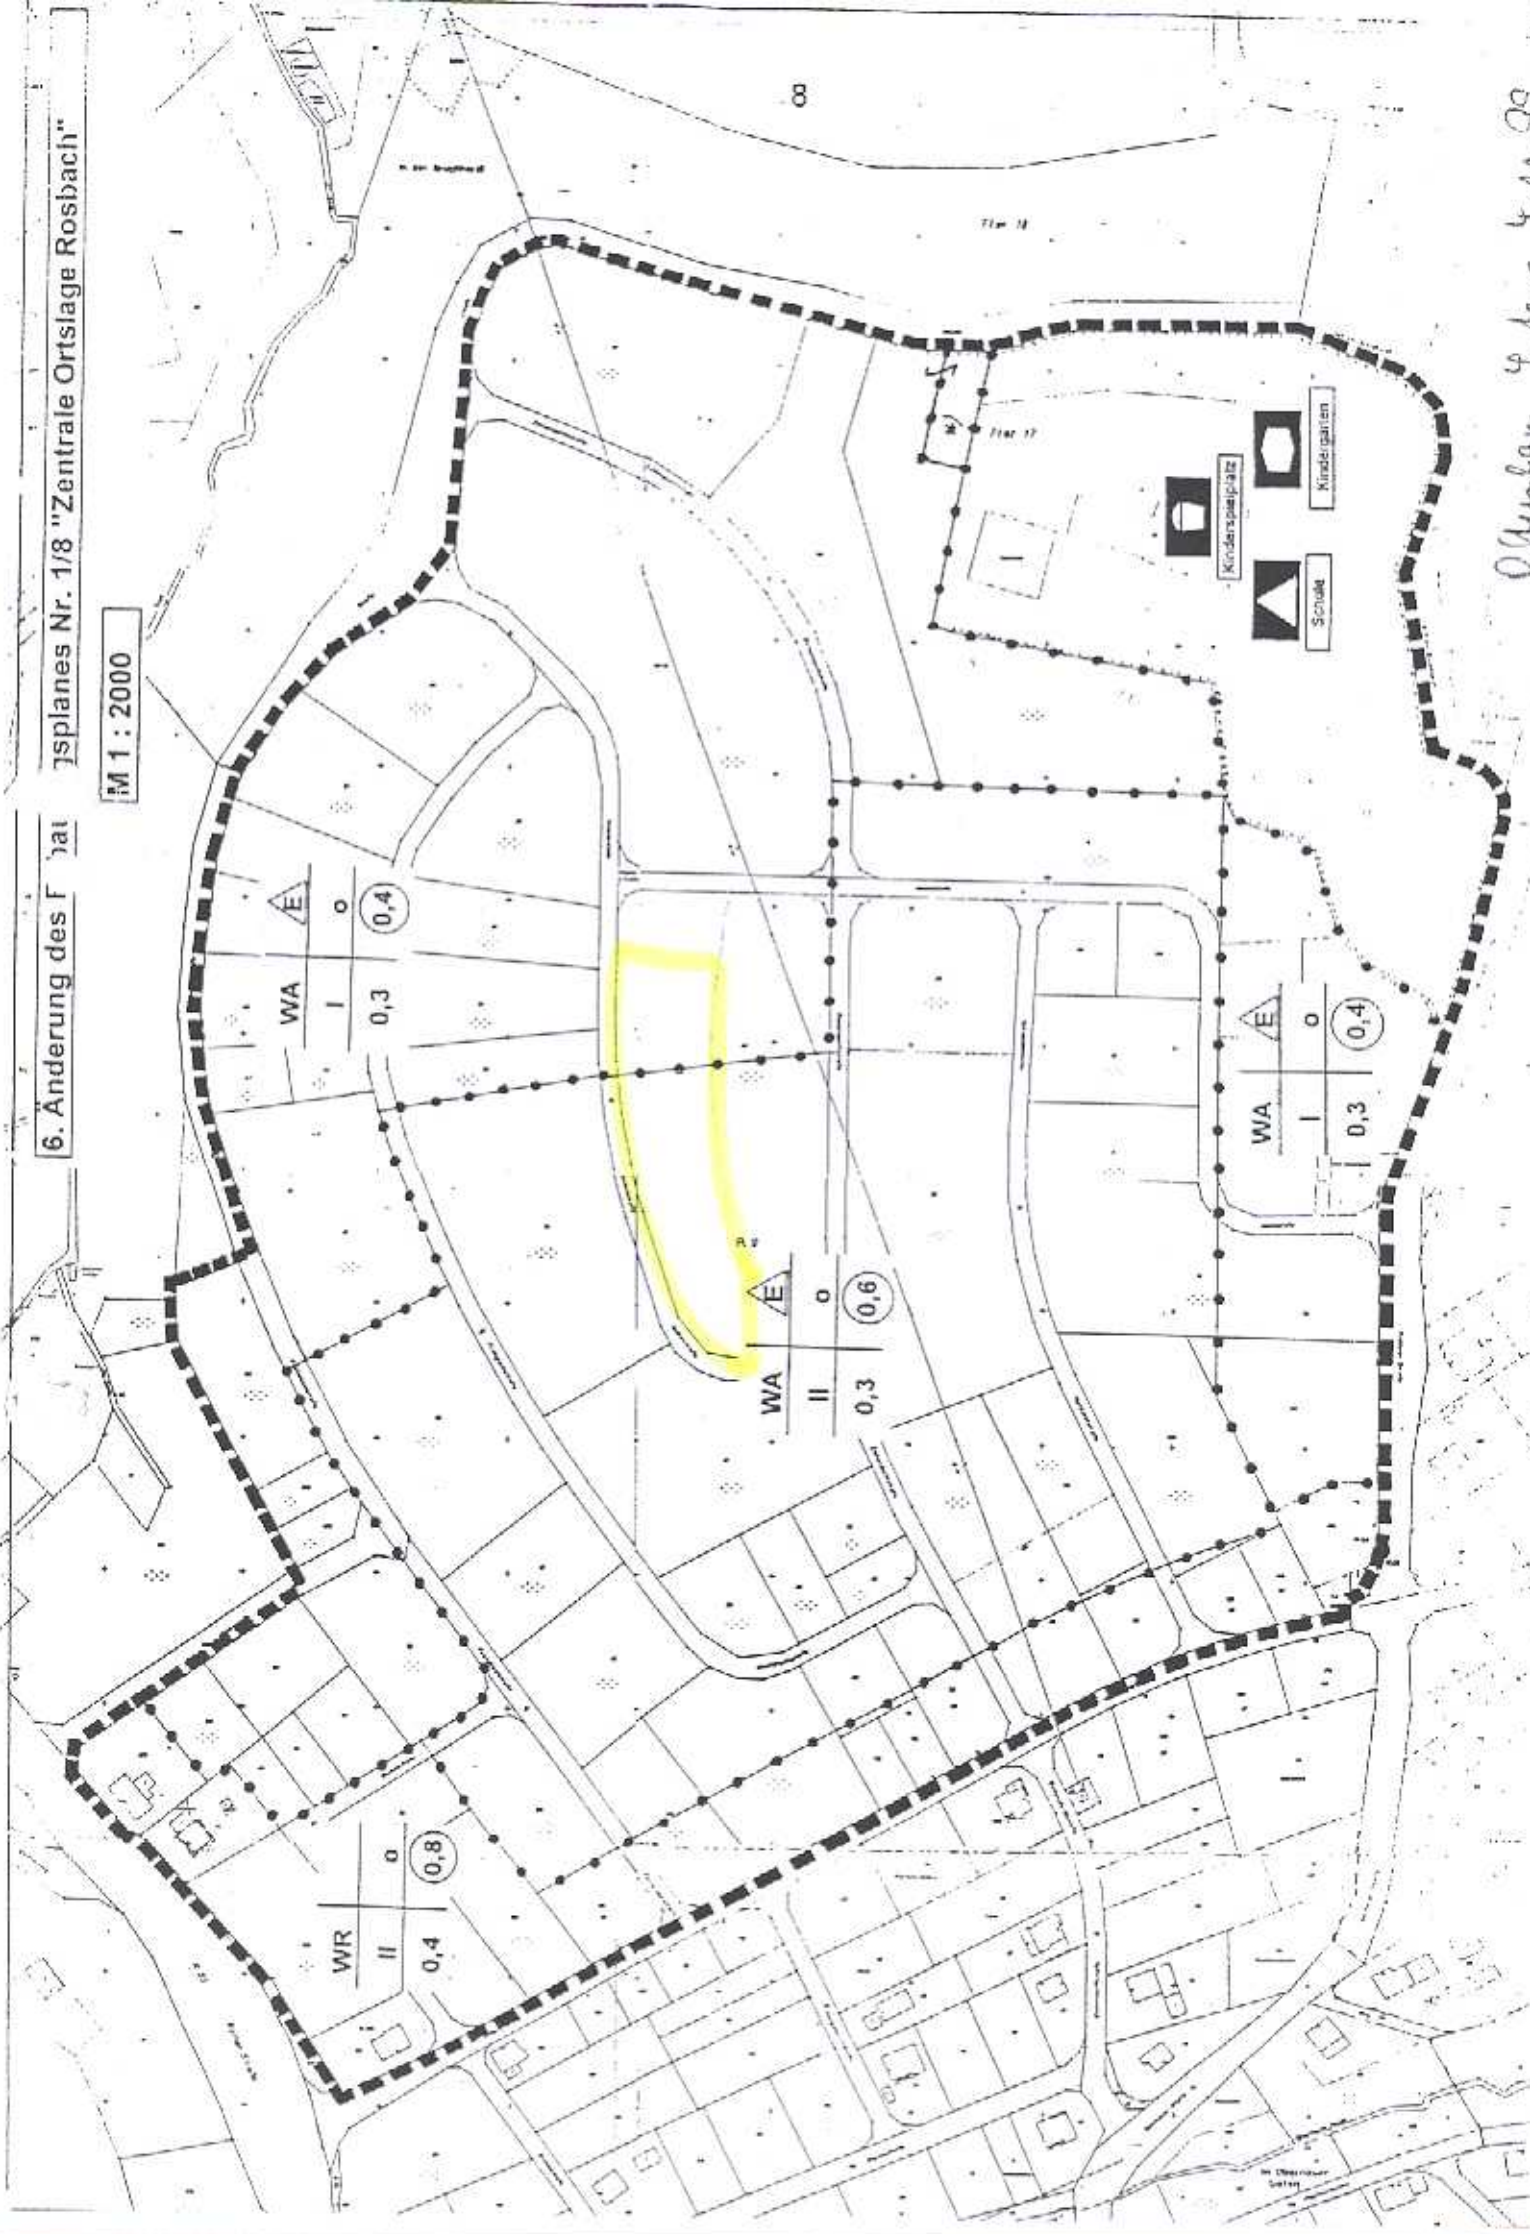

6. Änderung des Flächennutzungsplanes Nr. 1/8 "Zentrale Ortslage Rosbach"

M 1 : 2000

Offenlage 4.10. - 4.11.99